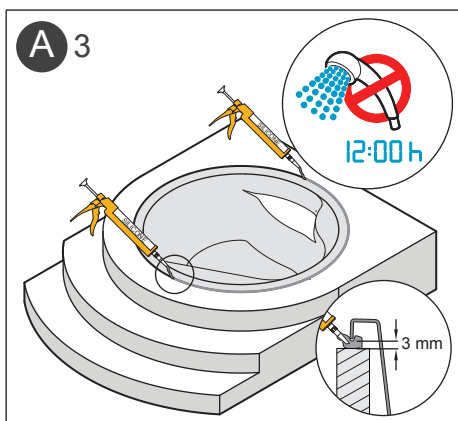

CERÁMICAS GALA, S.A.

Ctra. Madrid-Irún, Km. 244
09007 BURGOS - ESPAÑA
www.gala.es

Omega

+34-947 47 41 00
+34-947 47 41 03
e-mail: general@gala.es

All information and dimensions should be considered merely approximate and are subject to modification without notice. This document cancels the former ones.
Toutes les dimensions et informations sont à titre indicatif et susceptibles de modifications sans préavis. Ce document annule les précédents.
Las medidas e información son a título orientativo y susceptibles de modificación sin previo aviso. Este documento anula los anteriores.
As informações e medidas são a título orientativo e susceptíveis de modificações sem aviso prévio. Este documento anula os anteriores.